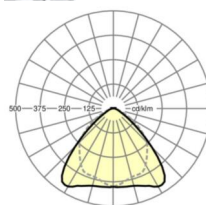

CHARAKTERYSTYKA

Numer katalogowy	19510006160
Numer EAN	4020863426041
Numer taryfy celnej	94051190
Znak jakości	IP 20, Klasa ochrony I, ENEC10 VDE, F, HACCP DIN10500/Żywność/IFS-przydatność do zastosowania/BRC, Indoor, CE
Klasa odporności IK	IK03 (-20°C bis 35°C)
Temperatura otoczenia	ta -20°C do 35°C
Szczególne właściwości	Ready for IoT
Okres gwarancji	5 lata
Możliwość dofinansowania ze środków państwowych	BEG – dofinansowanie do domów energooszczędnych (ważne tylko dla Niemiec)

ELEKTROTECHNIKA

Zasilacz	Elektroniczny sterownik DALI2 (1 szt.)
Moc systemowa	34W
Napięcie sieciowe	230V/50Hz
Automat z bezpiecznikami (prąd rozruchowy)	13 szt./B10, 24 szt./B16, 25 szt./C10, 40 szt./C16
Klasa efektywności energetycznej/Źródło światła	B

TECHNIKA ŚWIETLNA

Wyposażenie	LED, współczynnik oddawania barw/kolor światła CRI ≥ 80 / 6500K
Tolerancja koloru (MacAdam)	3SDCM
Nominalny strumień świetlny	6102lm
Trwałość LED	50000h L80/B10 (Tq 35°C), 70000h L80/B50 (Tq 35°C)
Wydajność oprawy	177lm/W
Kąt rozsyłu światła	95° (C0) / 95° (C90)
UGR pop./pod.	21.7 / 23.1

DEEP-LINK

<https://www.regiolum.de/pl/article/19510006160>

Odnosnik	LED 6000lm 865
ηLB	100 %
Φ ↓/↑	98 % / 2 %
UGR pop./pod.	21.7 / 23.1